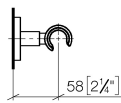

28 050 625

• rosette Ø 55 mm

Fits: TARA, META

| | | |
|-------------------------------------------------------------------------------------|-------------------------------------|---------------|
|  | Chrome | 28 050 625-00 |
|  | Brushed Platinum | 28 050 625-06 |
|  | Dark Chrome | 28 050 625-19 |
|  | Light Gold | 28 050 625-26 |
|  | Brushed Light Gold | 28 050 625-27 |
|  | Brushed Durabrass (23kt Gold) | 28 050 625-28 |
|  | Matte Black | 28 050 625-33 |
|  | Brushed Bronze | 28 050 625-42 |
|  | Brushed Champagne (22kt Gold) | 28 050 625-46 |
|  | Champagne (22kt Gold) | 28 050 625-47 |
|  | Brushed Chrome | 28 050 625-93 |
|  | Brushed Dark Platinum | 28 050 625-99 |

28 050 625

mm [inches]

28 050 625

Parts for other finishes can be found here: Brushed Platinum

Spare parts list

| No. | Item Number | Name | Quantity used | Delivery time |
|-----|--------------------|------------|---------------|---------------|
| 1 | 05 17 62 500 00 90 | fixing set | 1 | 2 |
| 2 | 90 14 10 032 00 90 | seal | 1 | 2 |
| 3 | 08 27 62 500-00 | rosette | 1 | 10 |
| 4 | 08 17 62 550-00 | holder | 1 | 10 |
| 5 | 08 18 50 585 90 | screw | 1 | 2 |
| 6 | 90 18 40 035 00 90 | sleeve | 1 | 2 |
| 7 | 09 17 20 014-00 | holder | 1 | 10 |