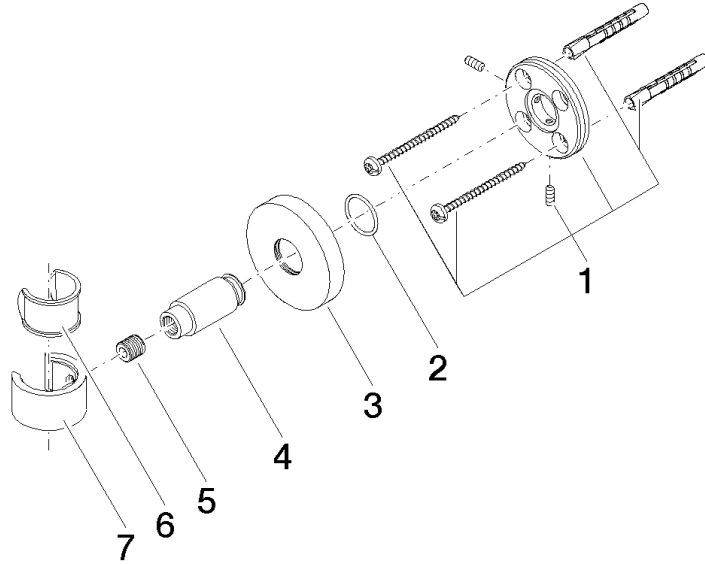

28 050 625

• rosette Ø 55 mm

Fits: TARA, META

| | | |
|-------------------------------------------------------------------------------------|-------------------------------------|---------------|
|  | Chrome | 28 050 625-00 |
|  | Brushed Platinum | 28 050 625-06 |
|  | Dark Chrome | 28 050 625-19 |
|  | Light Gold | 28 050 625-26 |
|  | Brushed Light Gold | 28 050 625-27 |
|  | Brushed Durabrass (23kt Gold) | 28 050 625-28 |
|  | Matte Black | 28 050 625-33 |
|  | Brushed Bronze | 28 050 625-42 |
|  | Brushed Champagne (22kt Gold) | 28 050 625-46 |
|  | Champagne (22kt Gold) | 28 050 625-47 |
|  | Brushed Chrome | 28 050 625-93 |
|  | Brushed Dark Platinum | 28 050 625-99 |

28 050 625

mm [inches]

28 050 625

Parts for other finishes can be found here: Brushed Platinum

Spare parts list

| No. | Item Number | Name | Quantity used | Delivery time |
|-----|--------------------|------------|---------------|---------------|
| 1 | 05 17 62 500 00 90 | fixing set | 1 | 2 |
| 2 | 90 14 10 032 00 90 | seal | 1 | 2 |
| 3 | 08 27 62 500-00 | rosette | 1 | 10 |
| 4 | 08 17 62 550-00 | holder | 1 | 10 |
| 5 | 08 18 50 585 90 | screw | 1 | 2 |
| 6 | 90 18 40 035 00 90 | sleeve | 1 | 2 |
| 7 | 09 17 20 014-00 | holder | 1 | 10 |