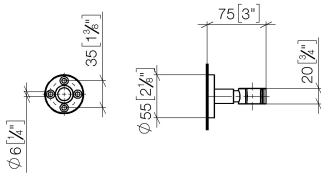

28 050 625

• rosette Ø 55 mm

Fits: TARA, META

| | | |
|-------------------------------------------------------------------------------------|-------------------------------------|---------------|
|  | Chrome | 28 050 625-00 |
|  | Brushed Platinum | 28 050 625-06 |
|  | Dark Chrome | 28 050 625-19 |
|  | Light Gold | 28 050 625-26 |
|  | Brushed Light Gold | 28 050 625-27 |
|  | Brushed Durabrass (23kt Gold) | 28 050 625-28 |
|  | Matte Black | 28 050 625-33 |
|  | Brushed Bronze | 28 050 625-42 |
|  | Brushed Champagne (22kt Gold) | 28 050 625-46 |
|  | Champagne (22kt Gold) | 28 050 625-47 |
|  | Brushed Chrome | 28 050 625-93 |
|  | Brushed Dark Platinum | 28 050 625-99 |

28 050 625

mm [inches]

28 050 625

Parts for other finishes can be found here: Brushed Platinum

Spare parts list

| No. | Item Number | Name | Quantity used | Delivery time |
|-----|--------------------|------------|---------------|---------------|
| 1 | 05 17 62 500 00 90 | fixing set | 1 | 2 |
| 2 | 90 14 10 032 00 90 | seal | 1 | 2 |
| 3 | 08 27 62 500-00 | rosette | 1 | 10 |
| 4 | 08 17 62 550-00 | holder | 1 | 10 |
| 5 | 08 18 50 585 90 | screw | 1 | 2 |
| 6 | 90 18 40 035 00 90 | sleeve | 1 | 2 |
| 7 | 09 17 20 014-00 | holder | 1 | 10 |